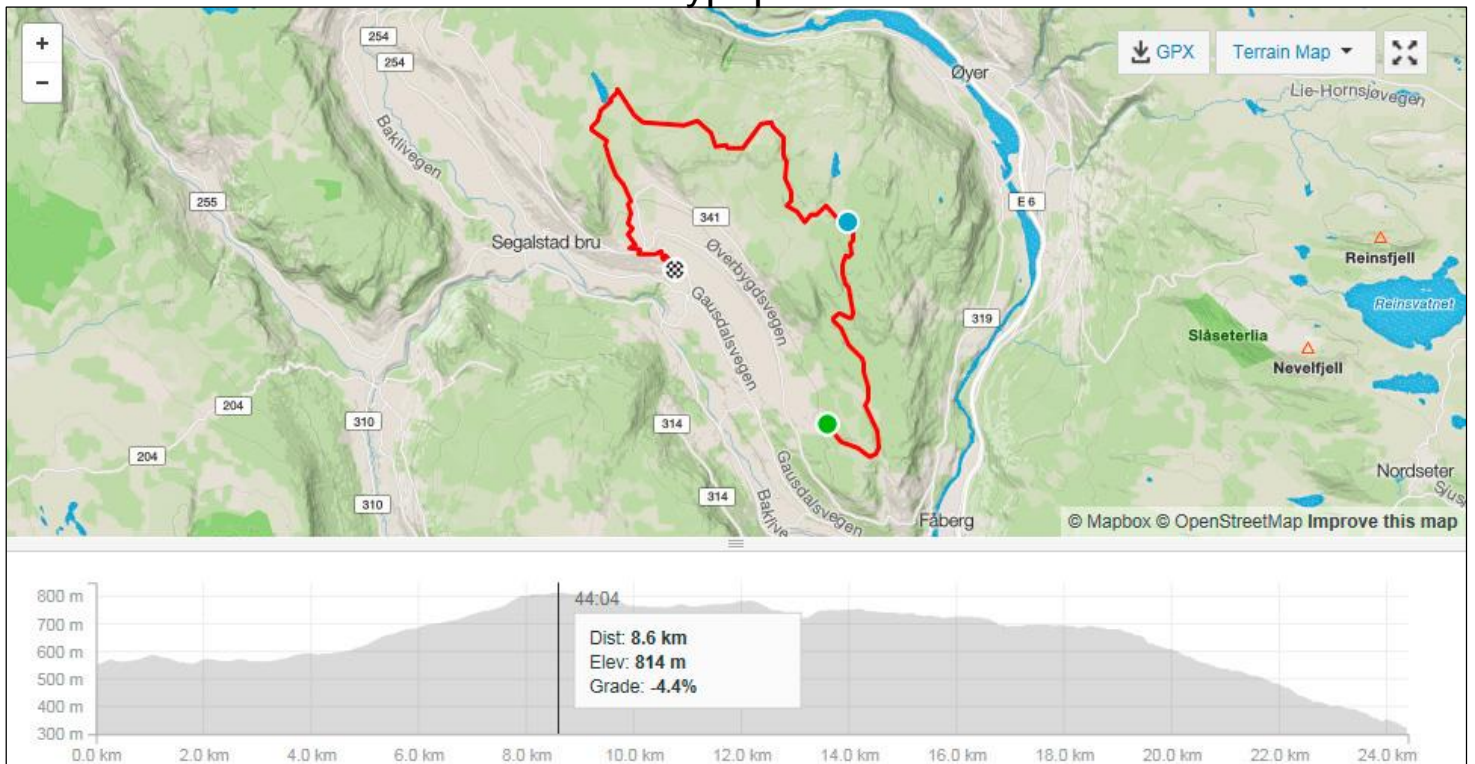

Løypeprofil

Follebu skiklubb / Rudsbygd IL